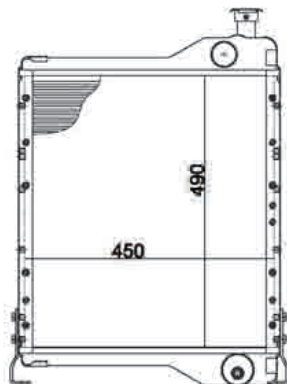

PR-CS01

**OEM CODE**

84524C93/3121414R92

**MODEL**

238-248-258-268-288-385-395-484-485-485XL-495-495XL-584-585-585XL-595-595XL-684-685

PR-CS02

**OEM CODE**

84673C6