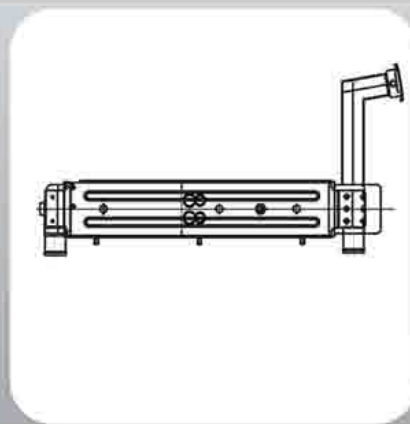

83613911

**MODEL**

1012 / 1014 / 1032 / 1034

**NOTE**

5 Rows

PR-UR11

**OEM CODE**

72011314