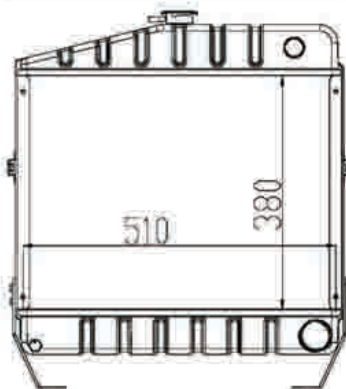

MODEL

140

PR-CS13

OEM CODE

3399930R1/321684R92

MODEL

WINDHOFF 844S-844XL-845XL-845-743XL-745XL

NOTE

Thicker Core

PR-CS14