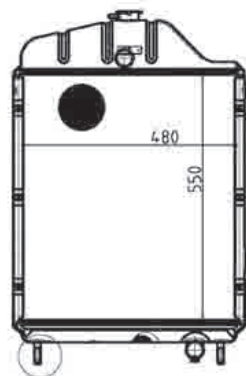

ZETOR TRACTOR RADIATORS

PR-ZR04

OEM CODE

80013904

MODEL

UR II- 8111 / 8145 / 8011 / 8045

PR-ZR05