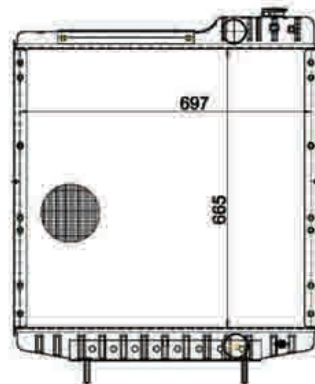

OEM CODE

A190663

MODEL

MAGNUM 7110-7120-7130-7140-7210-7220-7230-7240

NOTE

6 Rows

PR-CS08