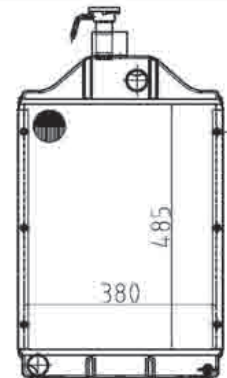

OEM CODE

897385M4/897357M92

MODEL

165(AD4.203) / 165 (UK4.212) / 50 (AD4.203) / 50B (UK>L5373)

MASSEY FERGUSON TRACTOR RADIATORS