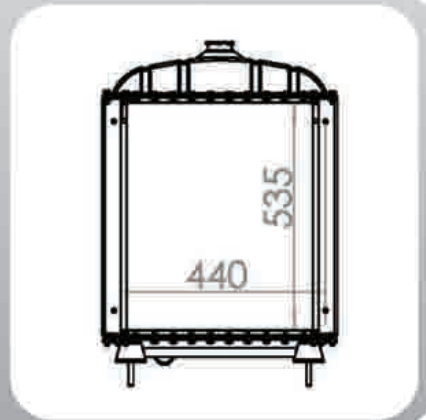

## MODEL

STORE 402

PR-YM01