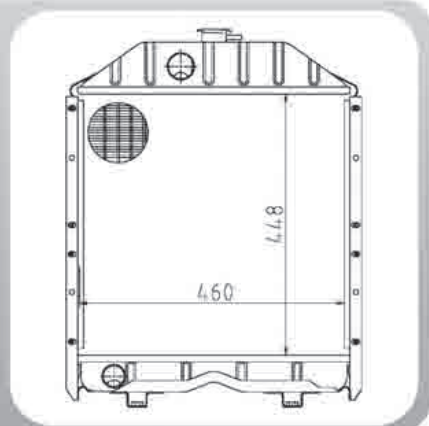

4 Rows

PR-FT02

**OEM CODE**

5153481/5159615

**MODEL**

640

**NOTE**

5 Rows