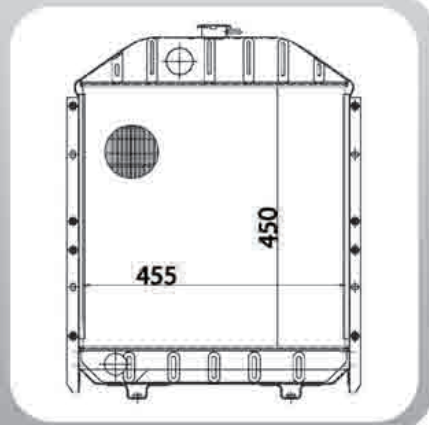

PR-FT01

OEM CODE

4956666

MODEL

480

NOTE

4 Rows

PR-FT02