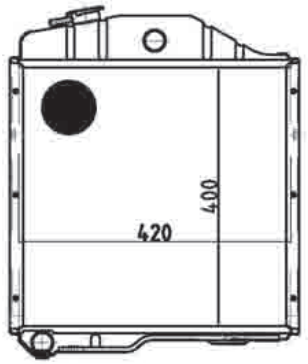

OEM CODE

72011312

MODEL

URI/7011/3320/3340/4320/4340/4911/5011/5211/5245/5320/5340/5545/
5748/5911/6011/6045/6320

PR-ZR03