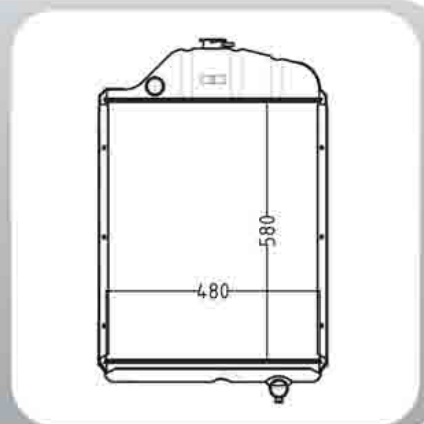

PR-UR10

OEM CODE

83613911

MODEL

1012 / 1014 / 1032 / 1034

NOTE

5 Rows