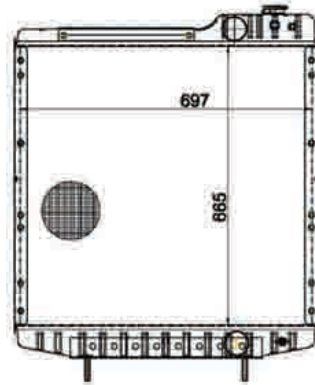

OEM CODE

A190807

MODEL

MAGNUM 7150-7250

NOTE

5 Rows

PR-CS11