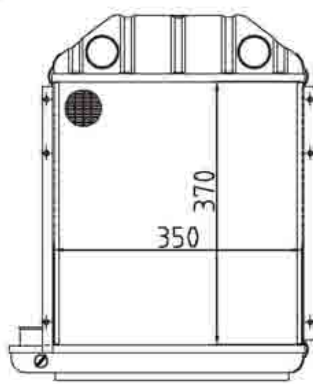

OEM CODE

957E8005/81805483

MODEL

DEXTA