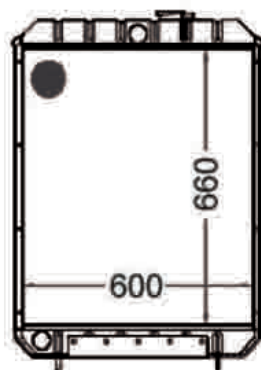

**MODEL**

LKT 81 TURBO

LKT FORESTER

**NOTE**

6 Rows

PR-BZ01

**OEM CODE**

Bizon Z-56