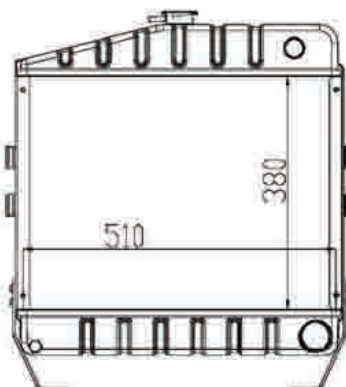

**OEM CODE**

3399930R1/321684R92

**MODEL**

WINDHOFF 844S-844XL-845XL-845-743XL-745XL

**NOTE**

Thicker Core

PR-CS14

**OEM CODE**