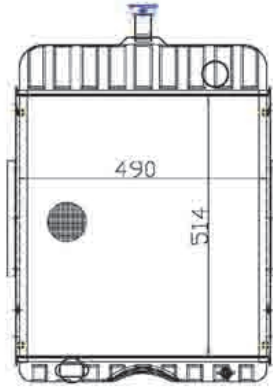

**MODEL**

766 DSL-886

**NOTE**

6 Rows

PR-CS09

**OEM CODE**

378713R92

**MODEL**