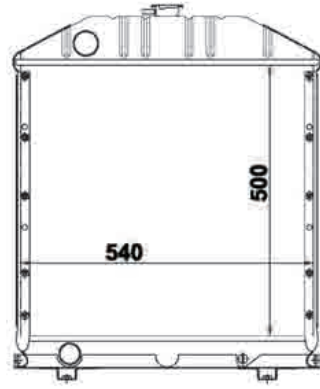

**MODEL**

680/780/60-90/65-90/70-90/80-88/82-93/88-93

**NOTE**

4 Rows / Bottom tank hole optional

PR-FT07

**OEM CODE**

5156059/4997296

**MODEL**