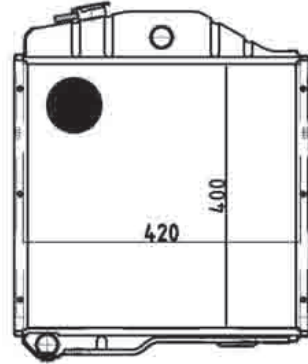

PR-ZR01

OEM CODE

55013302 / 69011305

MODEL

4911 / 5011 / 5911 / 6011 / 6911 / 5945 / 6045 / 6945

PR-ZR02