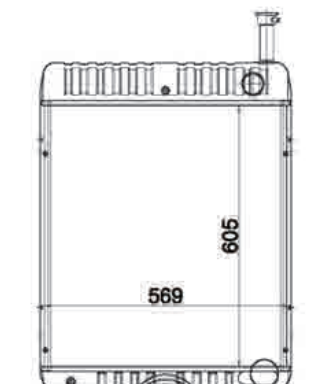

A190663

**MODEL**

MAGNUM 7110-7120-7130-7140-7210-7220-7230-7240

**NOTE**

6 Rows

PR-CS08

**OEM CODE**

71611C1