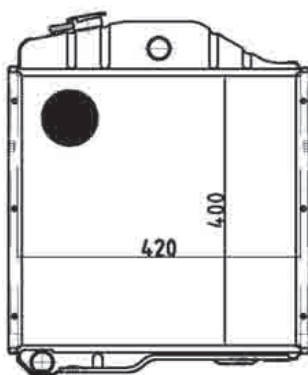

OEM CODE

60011338

MODEL

3320 / 3340 / 4320 / 4340 / 5320 / 5340

ZETOR TRACTOR RADIATORS